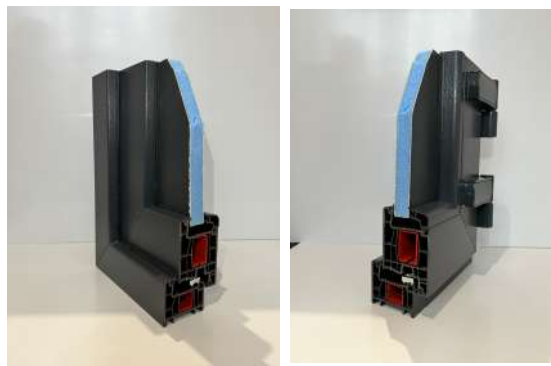

Méretetek

- 1380x2080 mm
- 1350x2050 mm

Mellékbejárati ajtó

Üres ajtó keret

Dupla színes műanyag bejárati ajtók, savmart üveggel (980x2080 mm)

ARIAS I

CRUX

URSA LINE INOX